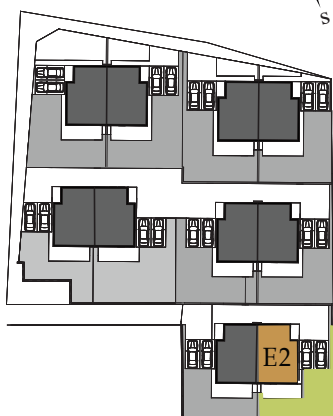

ENDORA
home

SORENDA
REAL ESTATE
www.sorenda.bg

ЕТАЖ 1

Застроена площ: 68,3

ЕДНОФАМИЛНА

E2

КЪЩА

КЪЩА E2

Двор кв. м: 110,7

РЗП кв. м: 261,7

ARCO REAL ESTATE

КОНТАКТИ

Офис ARCO REAL ESTATE

АДРЕС

София 1574
ул. Коста Лулчев 58А

Цветелин Иванов

cvetelin.ivanov@arcoreal.bg
0877 239 412

Евгени Василев

evgeni.vasilev@arcoreal.bg
0895 664 567

www.arcoreal.bg

www.endora.bg