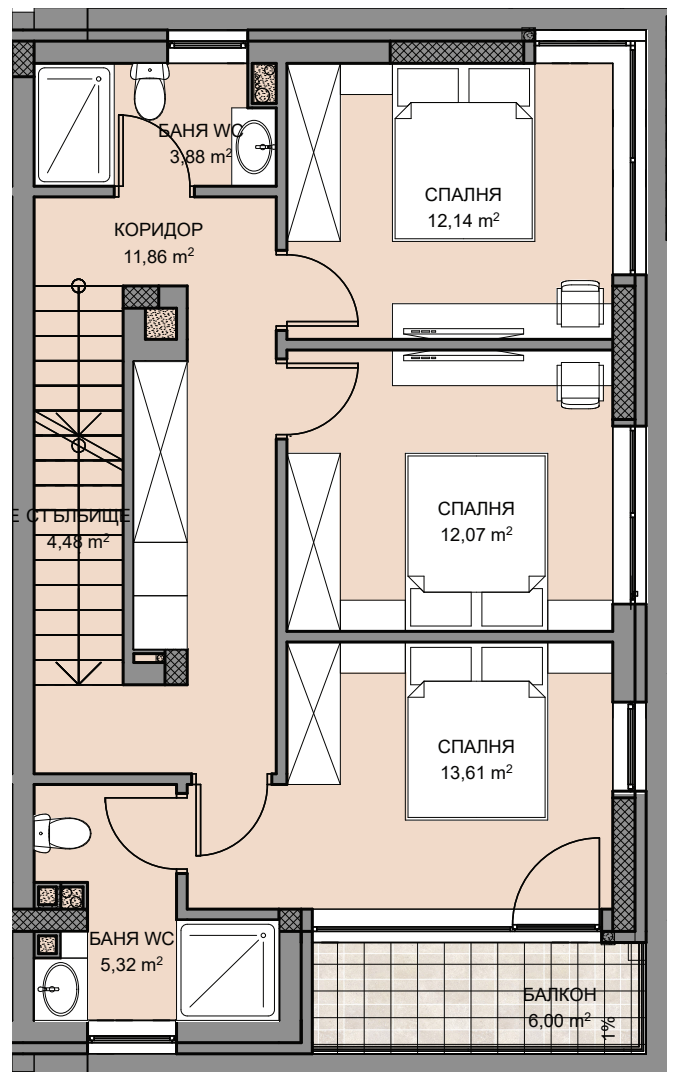

ENDORA
home

SORENDA
REAL ESTATE
www.sorenda.bg

ЕТАЖ 1

Застроена площ: 68,3

ЕДНОФАМИЛНА

E2

КЪЩА

КЪЩА E2

Застроена площ: 87

КЪЩА E2

Двор кв. м: 110,7

РЗП кв. м: 261,7

ЕДНОФАМИЛНА

КЪЩА

E2

ARCO REAL ESTATE

www.arcoreal.bg

www.endora.bg

ENDORA
home

SORENDA
REAL ESTATE
www.sorenda.bg

ЕТАЖ 3

Застроена площ: 87

КЪЩА E2

Двор кв. м: 110,7