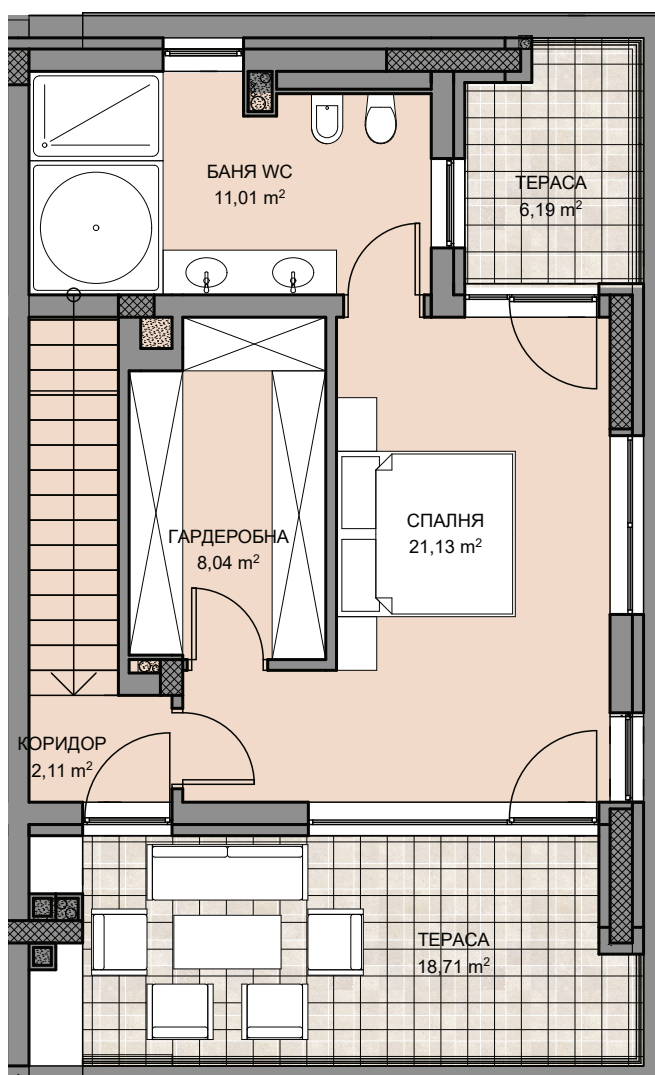

ЕДНОФАМИЛНА

КЪЩА

E2