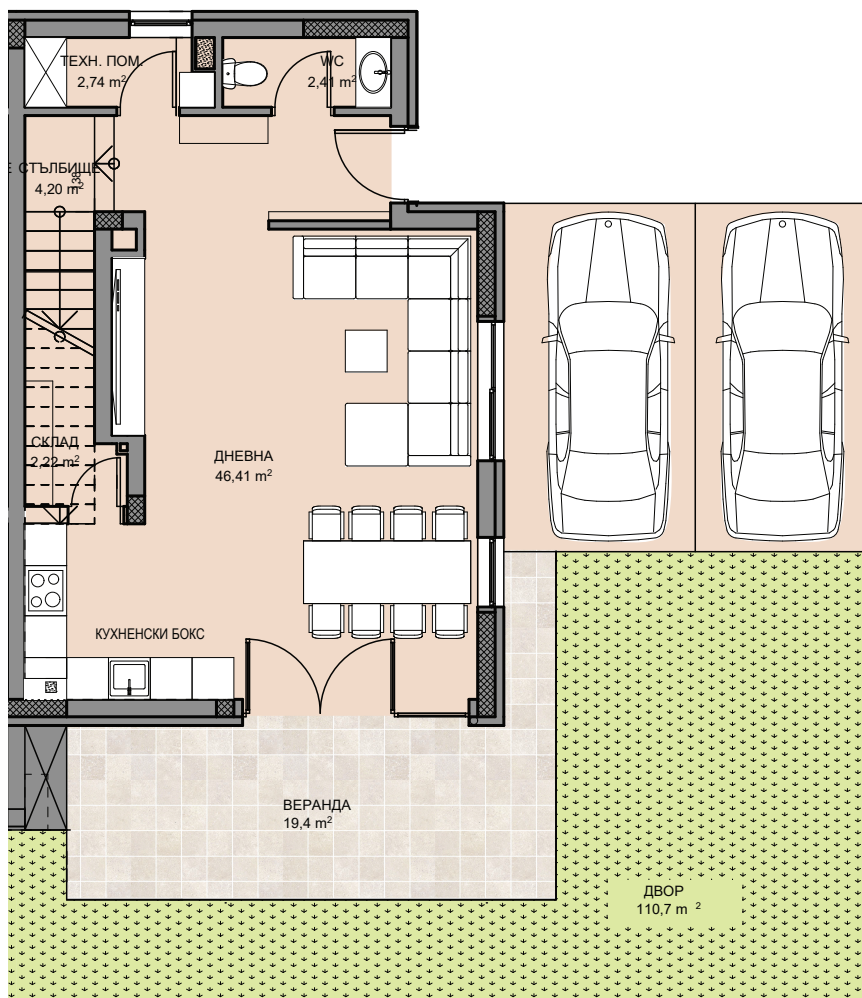

ENDORA
home

SORENDA
REAL ESTATE
www.sorenda.bg

ЕТАЖ 1

Застроена площ: 68,3

ЕДНОФАМИЛНА

E2

КЪЩА

КЪЩА E2

Двор кв. м: 110,7

РЗП кв. м: 261,7

ARCO REAL ESTATE

КОНТАКТИ

Офис ARCO REAL ESTATE

АДРЕС

София 1574
ул. Коста Лулчев 58А

Цветелин Иванов

cvetelin.ivanov@arcoreal.bg
0877 239 412

Евгени Василев

evgeni.vasilev@arcoreal.bg
0895 664 567

www.arcoreal.bg

www.endora.bg