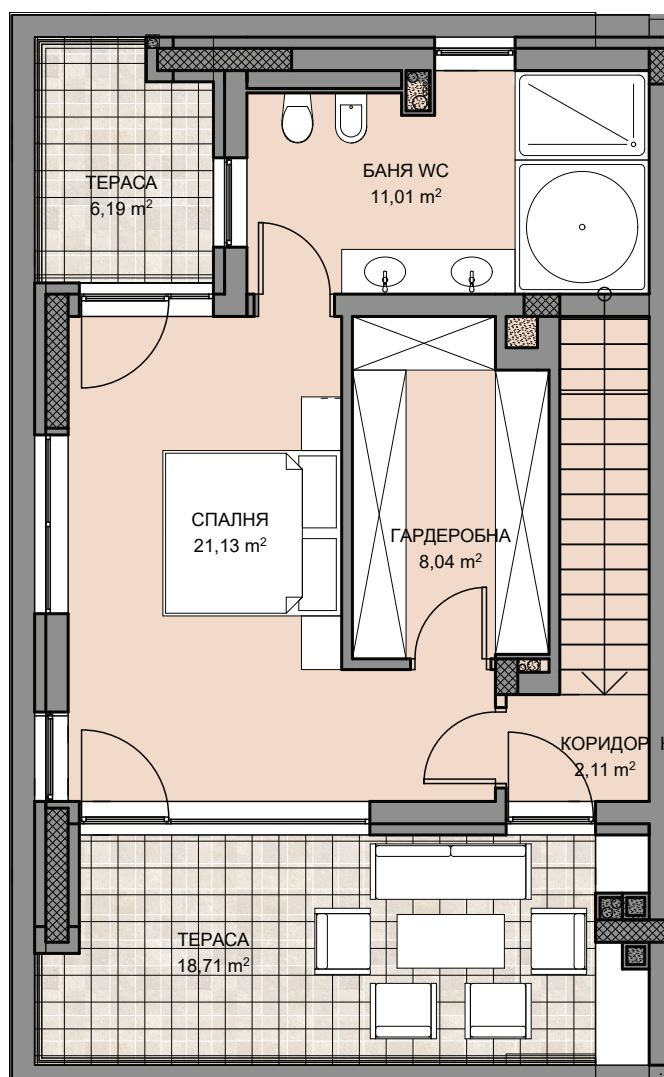

ЕДНОФАМИЛНА

КЪЩА

E1