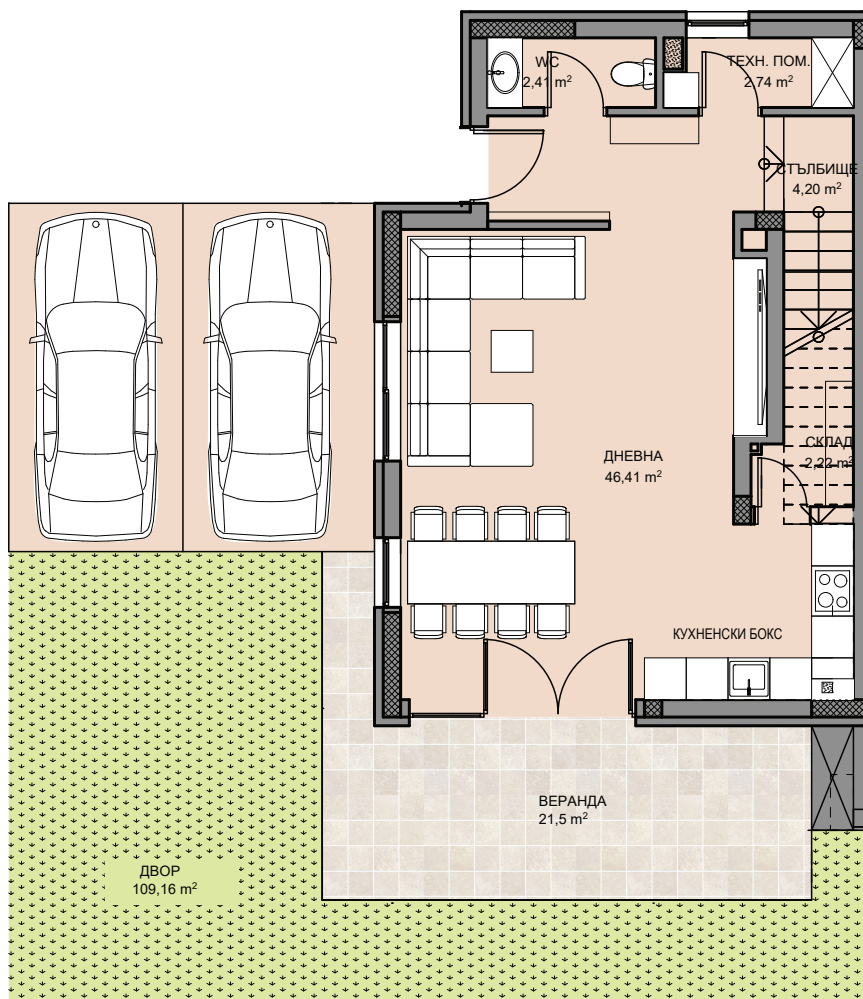

ENDORA
home

SORENDA
REAL ESTATE
www.sorenda.bg

ЕТАЖ 1

Застроена площ: 68,3

КЪЩА E1

Двор кв. м: 109,16

РЗП кв. м: 261,7

ЕДНОФАМИЛНА

E1

КЪЩА

ARCO REAL ESTATE

КОНТАКТИ

Офис ARCO REAL ESTATE

АДРЕС

София 1574
ул. Коста Лулчев 58А

Цветелин Иванов

cvetelin.ivanov@arcoreal.bg
0877 239 412

Евгени Василев

evgeni.vasilev@arcoreal.bg
0895 664 567

www.arcoreal.bg

www.endora.bg