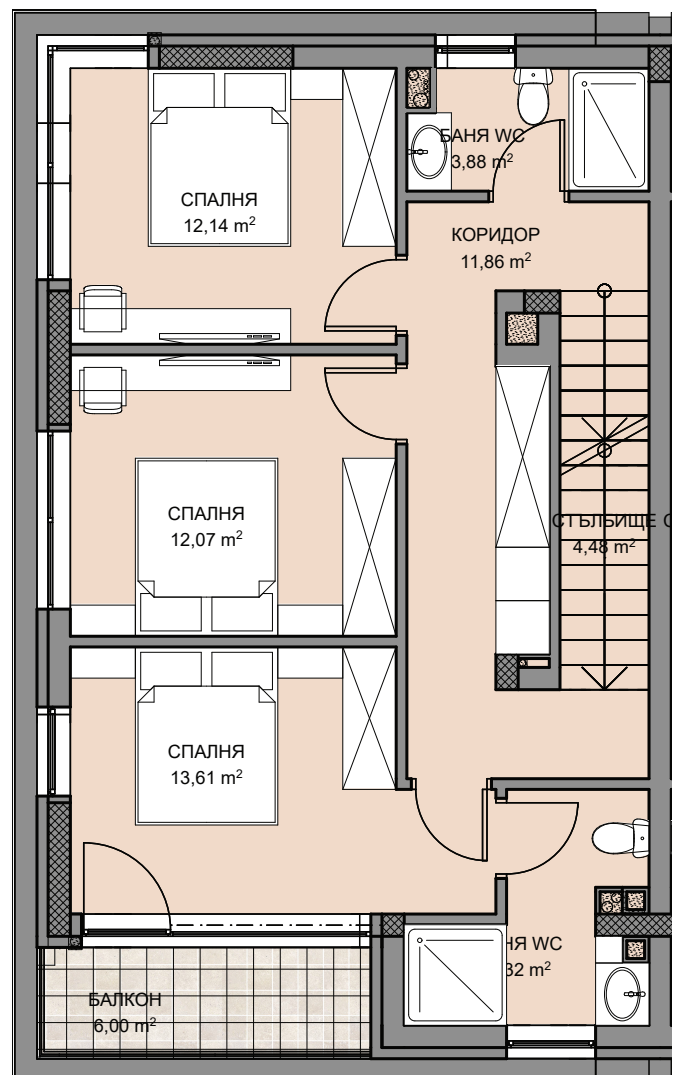

ENDORA
home

SORENDA
REAL ESTATE
www.sorenda.bg

ЕТАЖ 1

Застроена площ: 68,3

КЪЩА E1

Двор кв. м: 109,16

РЗП кв. м: 261,7

ЕДНОФАМИЛНА

Застроена площ: 87

КЪЩА E1

Двор кв. м: 109,16

РЗП кв. м: 261,7

ЕДНОФАМИЛНА

КЪЩА

E1

ARCO REAL ESTATE

www.arcoreal.bg

www.endora.bg

ENDORA
home

SORENDA
REAL ESTATE
www.sorenda.bg

ЕТАЖ 3

Застроена площ:	87
-----------------	----

КЪЩА E1

Двор кв. м:	109,16
-------------	--------