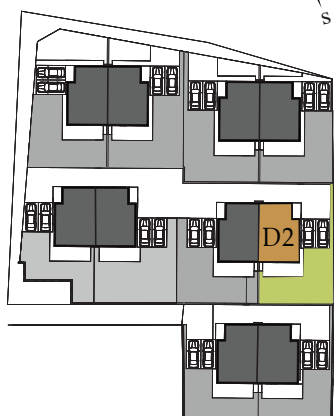

## ЕТАЖ 1

Застроена площ: 68,3

## КЪЩА D2

Двор кв. м: 122,04

РЗП кв. м: 261,7

ЕДНОФАМИЛНА

D2

КЪЩА

ARCO REAL ESTATE