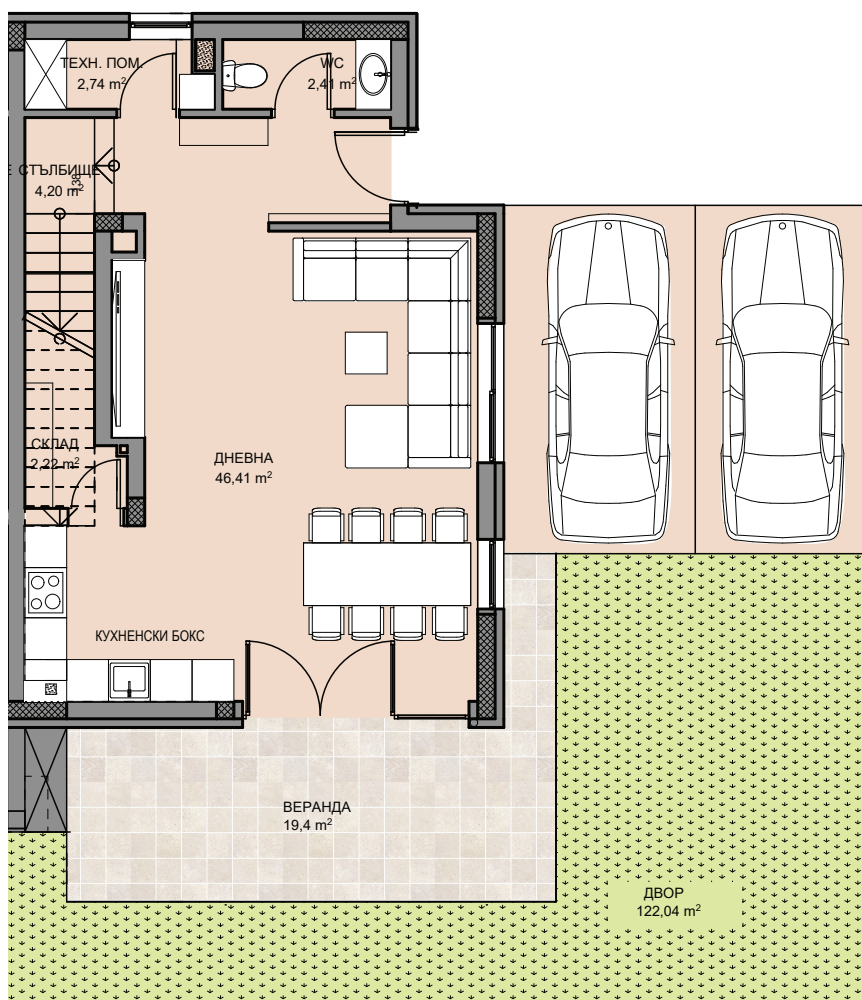

## ЕТАЖ 1

Застроена площ: 68,3

## КЪЩА D2

Двор кв. м: 122,04

РЗП кв. м: 261,7

ЕДНОФАМИЛНА

D2

КЪЩА

ARCO REAL ESTATE