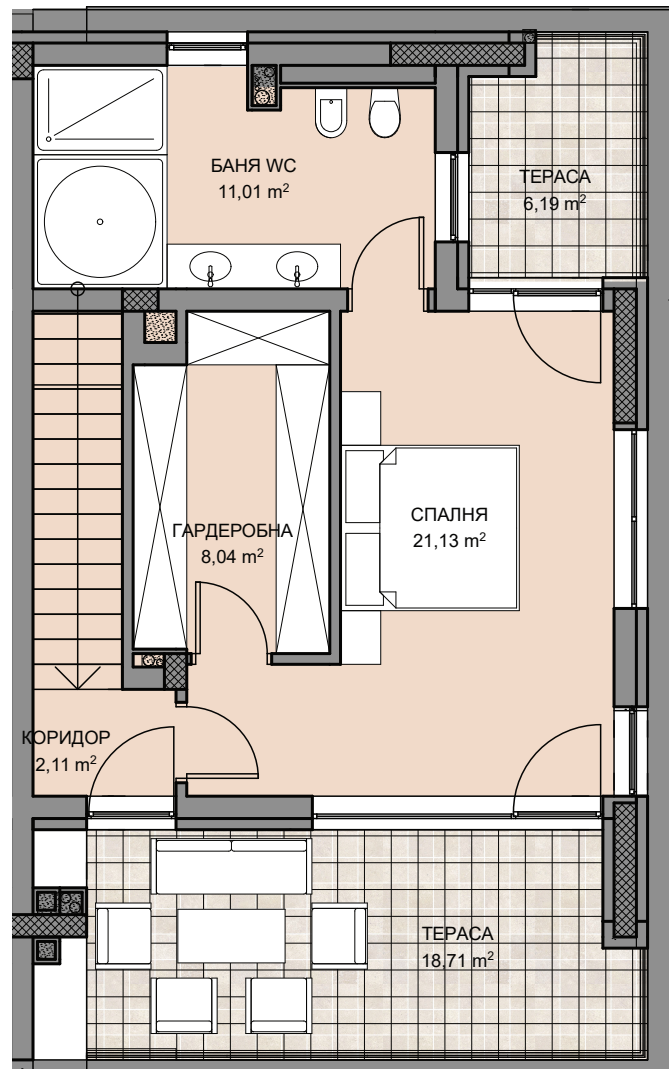

### ЕТАЖ 3

Застроена площ:	87
-----------------	----

### КЪЩА D2

Двор кв. м:	122,04
-------------	--------

РЗП кв. м:	261,7
------------	-------

ЕДНОФАМИЛНА

D2

КЪЩА

ARCO REAL ESTATE