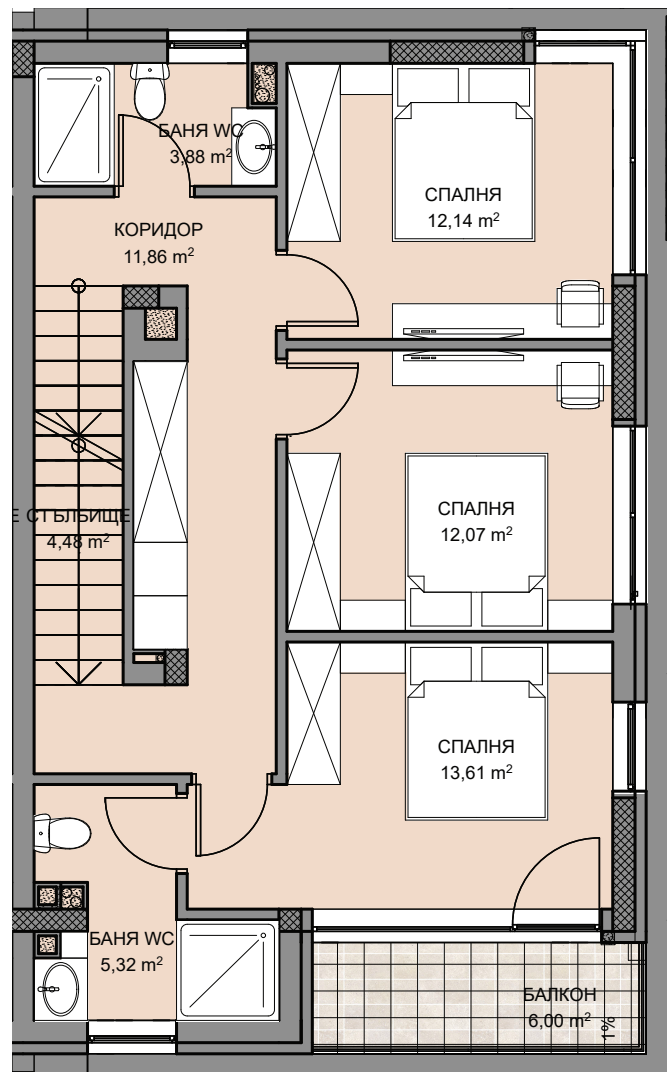

## ЕТАЖ 2

Застроена площ:	87
-----------------	----

## КЪЩА D2

Двор кв. м:	122,04
-------------	--------

РЗП кв. м:	261,7
------------	-------

ЕДНОФАМИЛНА

КЪЩА

D2

ARCO REAL ESTATE