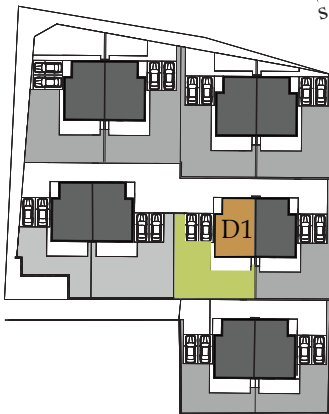

ENDORA
home

SORENDA
REAL ESTATE
www.sorenda.bg

ЕТАЖ 1

Застроена площ:	68,3
-----------------	------

КЪЩА D1

Двор кв. м:	135,51
-------------	--------

РЗП кв. м:	261,7
------------	-------

ЕДНОФАМИЛНА

Застроена площ:	87
-----------------	----

КЪЩА D1

Двор кв. м:	135,51
-------------	--------

РЗП кв. м:	261,7
------------	-------

ЕДНОФАМИЛНА

D1

КЪЩА

ARCO REAL ESTATE