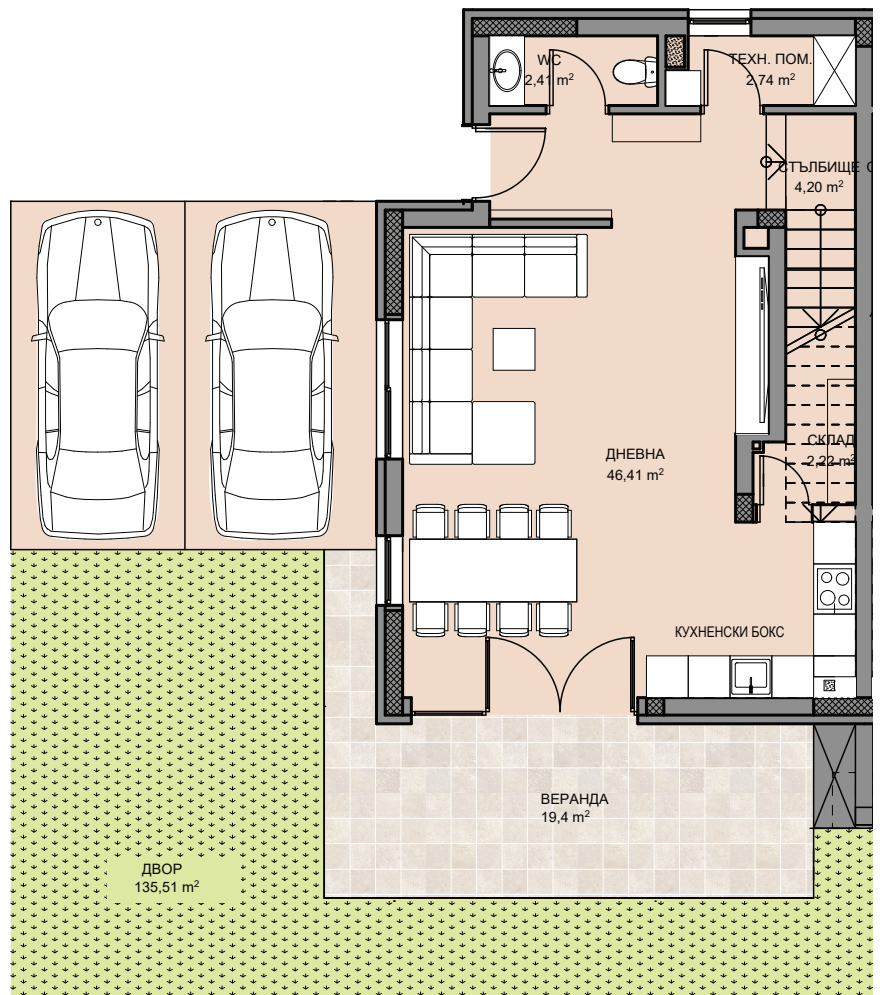

ENDORA
home

SORENDA
REAL ESTATE
www.sorenda.bg

ЕТАЖ 1

Застроена площ:	68,3

КЪЩА D1

Двор кв. м:	135,51

РЗП кв. м:	261,7

ЕДНОФАМИЛНА

КЪЩА

D1

ARCO REAL ESTATE

КОНТАКТИ

Офис ARCO REAL ESTATE

АДРЕС

София 1574
ул. Коста Лулчев 58А

Цветелин Иванов

cvetelin.ivanov@arcoreal.bg
0877 239 412

Евгени Василев

evgeni.vasilev@arcoreal.bg
0895 664 567

www.arcoreal.bg

www.endora.bg