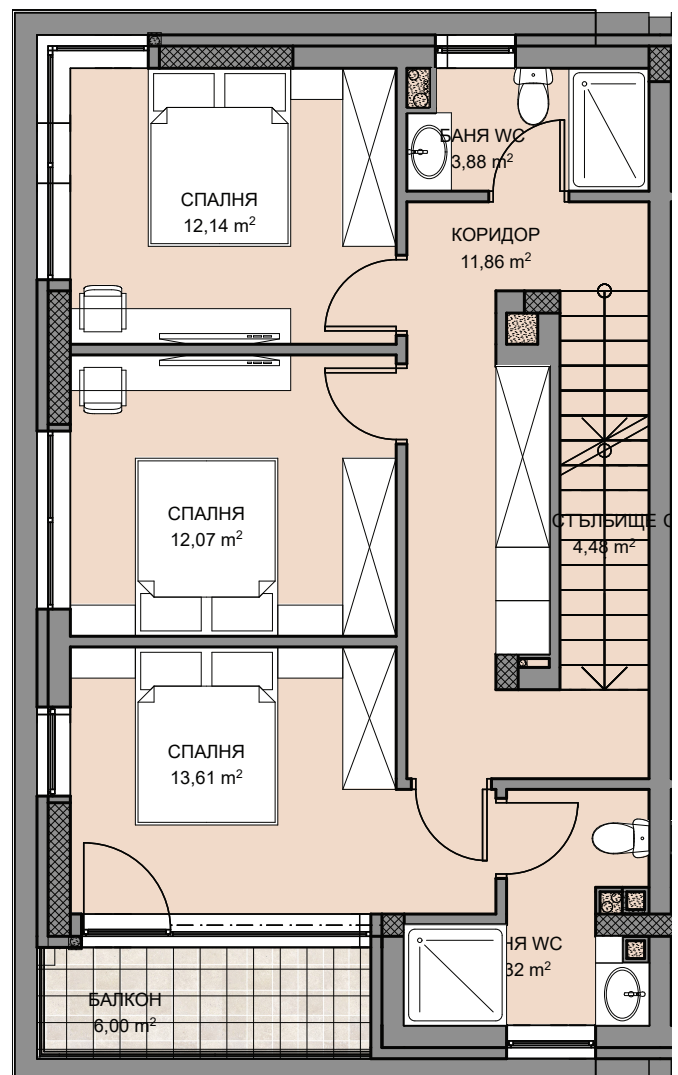

ENDORA
home

SORENDA
REAL ESTATE
www.sorenda.bg

ЕТАЖ 1

Застроена площ:	68,3
-----------------	------

КЪЩА D1

Двор кв. м:	135,51
-------------	--------

РЗП кв. м:	261,7
------------	-------

ЕДНОФАМИЛНА

Застроена площ:	87
-----------------	----

КЪЩА D1

Двор кв. м:	135,51
-------------	--------

РЗП кв. м:	261,7
------------	-------

ЕДНОФАМИЛНА

D1

КЪЩА

ARCO REAL ESTATE

www.arcoreal.bg

www.endora.bg

ENDORA
home

SORENDA
REAL ESTATE
www.sorenda.bg

ЕТАЖ 3

Застроена площ:	87
-----------------	----

КЪЩА D1

Двор кв. м:	135,51
-------------	--------