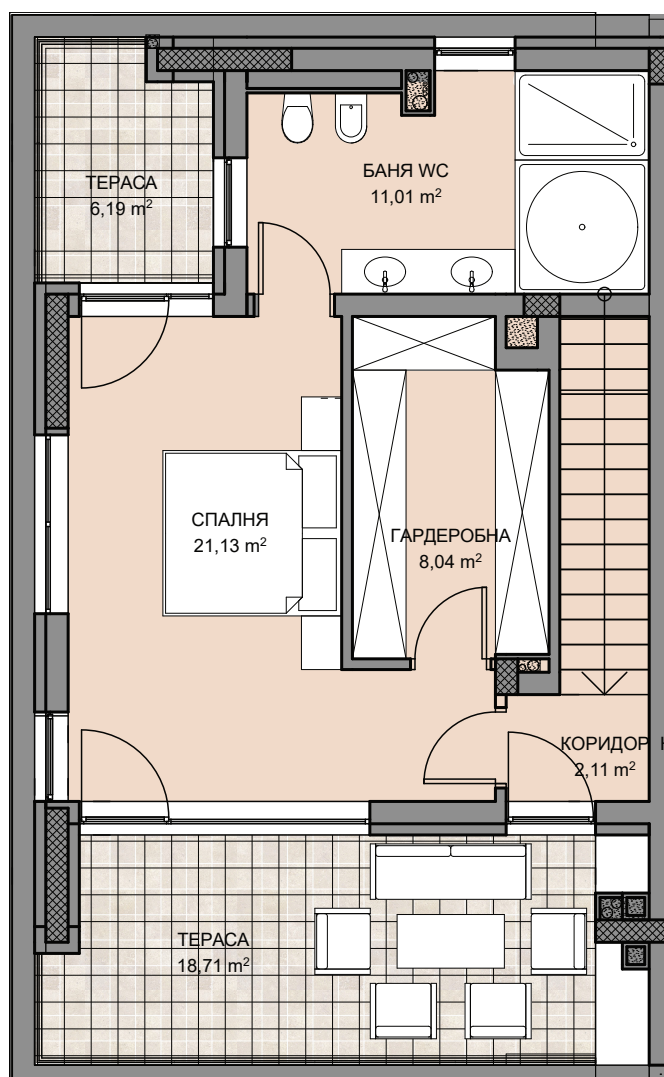

ЕДНОФАМИЛНА

КЪЩА

D1