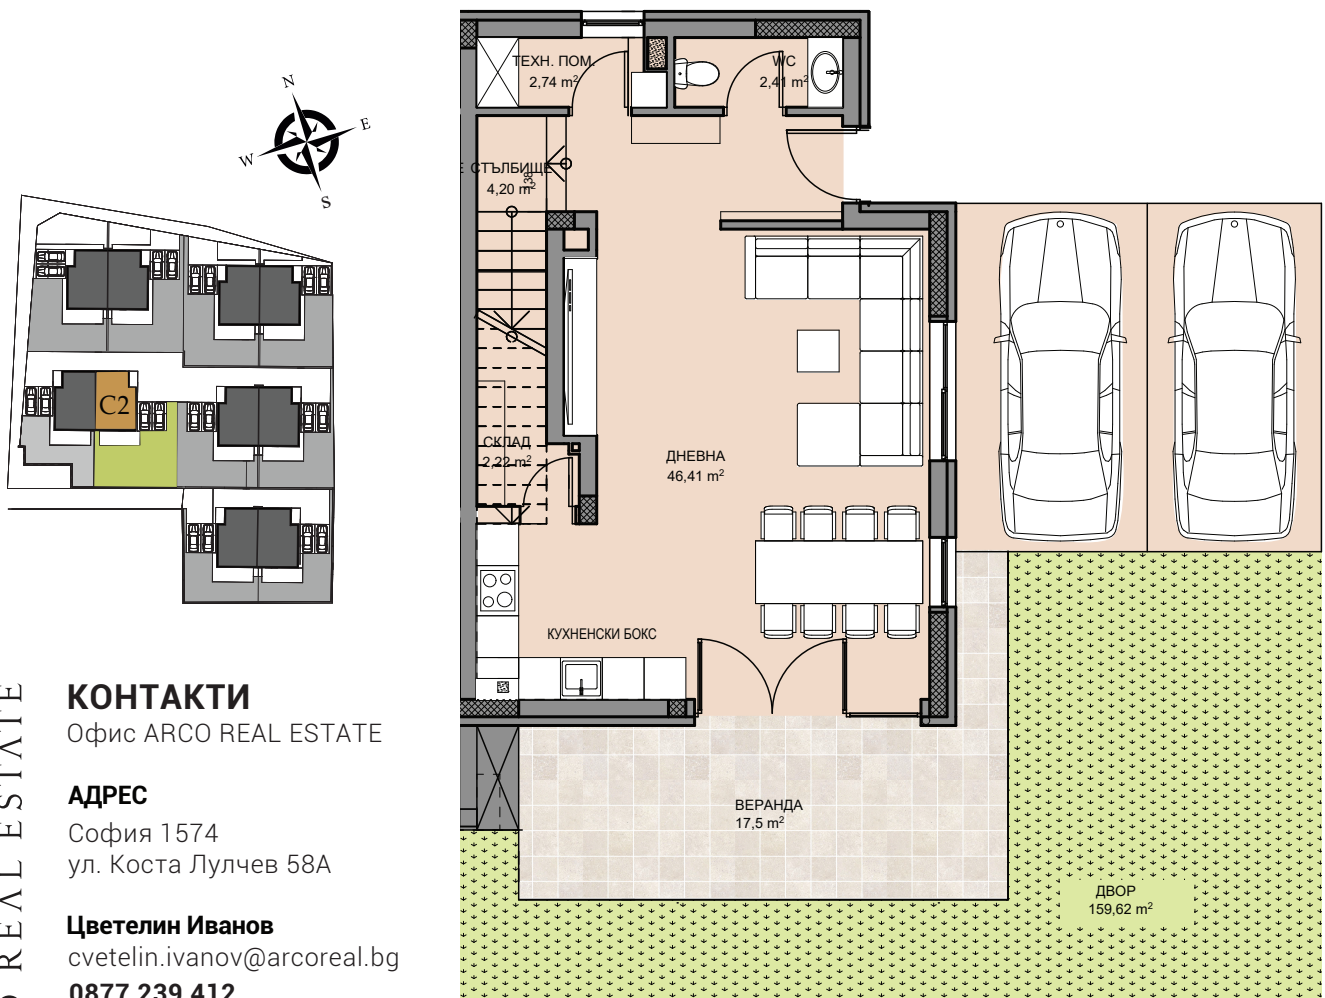

ENDORA
home

SORENDA
REAL ESTATE
www.sorenda.bg

ЕТАЖ 1

Застроена площ: 68,3

КЪЩА C2

Двор кв. м: 159,6

РЗП кв. м: 259,8

ЕДНОФАМИЛНА

КЪЩА

C2

ARCO REAL ESTATE

КОНТАКТИ

Офис ARCO REAL ESTATE

АДРЕС

София 1574
ул. Коста Лулчев 58А

Цветелин Иванов

cvetelin.ivanov@arcoreal.bg
0877 239 412

Евгени Василев

evgeni.vasilev@arcoreal.bg
0895 664 567

www.arcoreal.bg

www.endora.bg