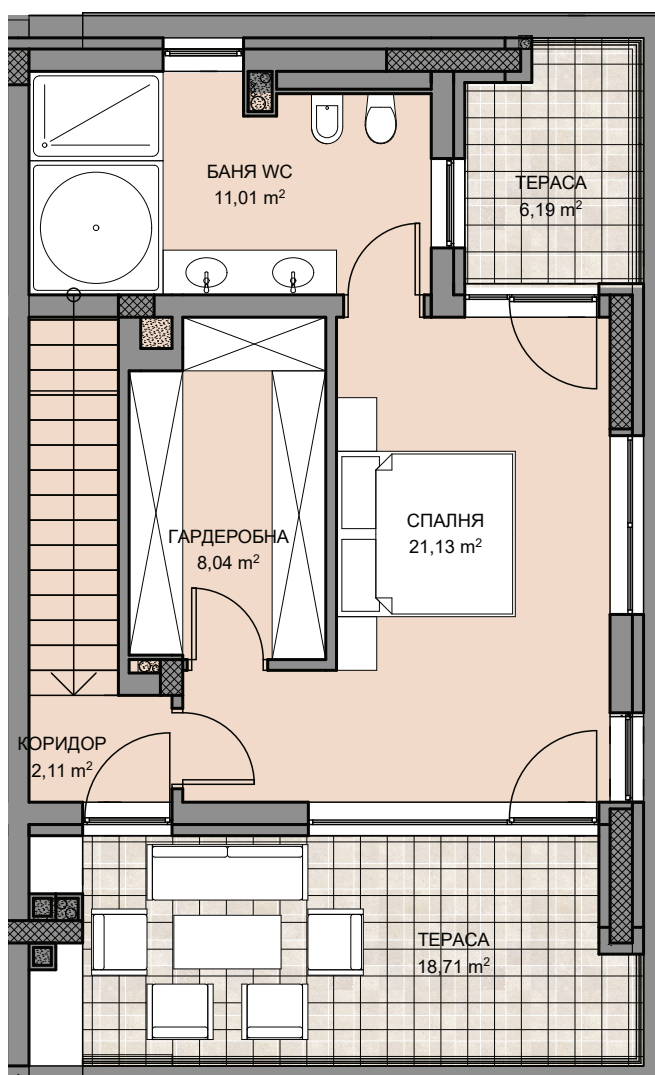

ЕДНОФАМИЛНА

КЪЩА

C2