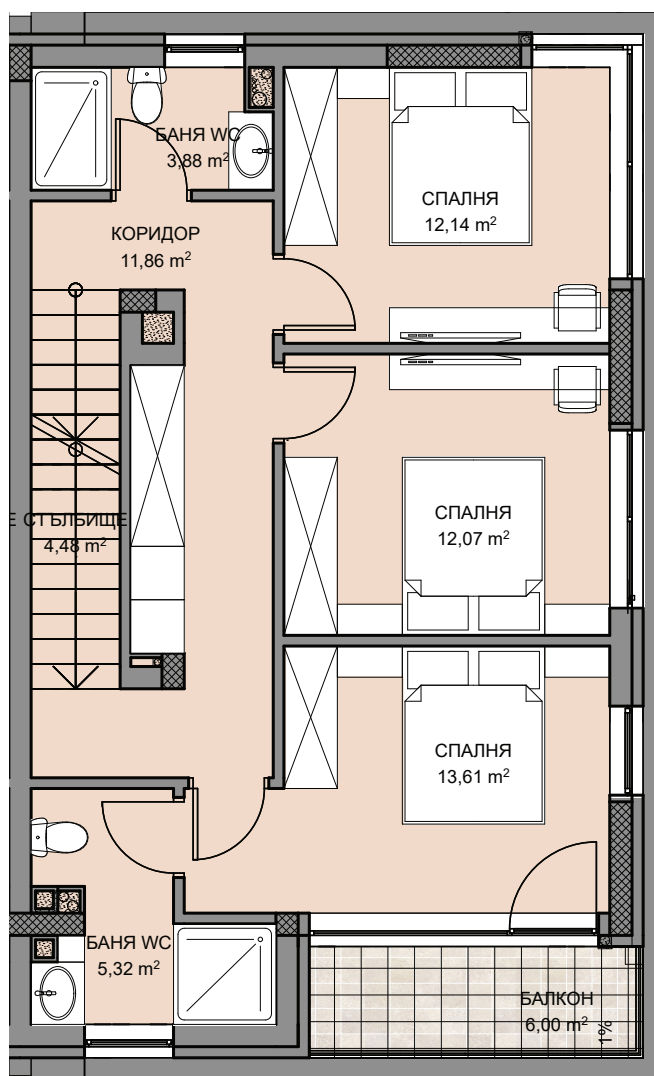

ENDORA
home

SORENDA
REAL ESTATE
www.sorenda.bg

ЕТАЖ 1

Застроена площ: 68,3

КЪЩА C2

Двор кв. м: 159,6

РЗП кв. м: 259,8

ЕДНОФАМИЛНА

Застроена площ: 87

ЕДНОФАМИЛНА

КЪЩА

C2

КЪЩА C2

Двор кв. м: 159,6

РЗП кв. м: 259,8

ARCO REAL ESTATE

www.arcoreal.bg

www.endora.bg

ENDORA
home

SORENDA
REAL ESTATE
www.sorenda.bg

ЕТАЖ 3

Застроена площ:	87
-----------------	----

КЪЩА C2

Двор кв. м:	159,6
-------------	-------