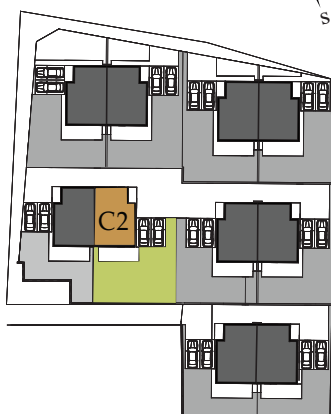

ENDORA
home

SORENDA
REAL ESTATE
www.sorenda.bg

ЕТАЖ 3

Застроена площ:	87

КЪЩА C2

Двор кв. м:	159,6

РЗП кв. м:	259,8