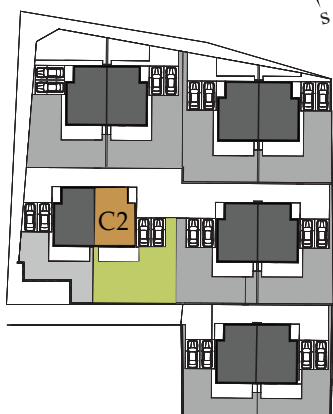

ENDORA
home

SORENDA
REAL ESTATE
www.sorenda.bg

ЕТАЖ 1

Застроена площ: 68,3

КЪЩА C2

Двор кв. м: 159,6

РЗП кв. м: 259,8

ЕДНОФАМИЛНА

Застроена площ: 87

ЕДНОФАМИЛНА

КЪЩА

C2

КЪЩА C2

Двор кв. м: 159,6

РЗП кв. м: 259,8

ARCO REAL ESTATE