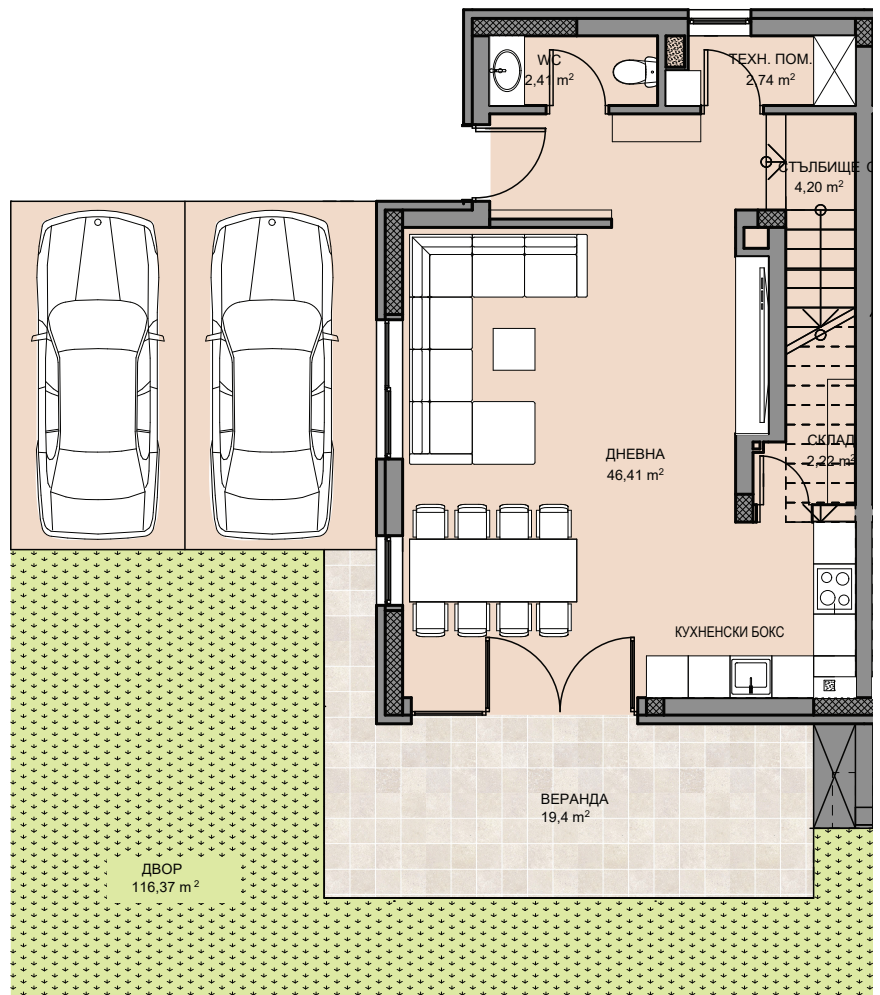

ENDORA
home

SORENDA
REAL ESTATE
www.sorenda.bg

ЕТАЖ 1

Застроена площ: 68,3

КЪЩА C1

Двор кв. м: 116,37

РЗП кв. м: 261,7

ЕДНОФАМИЛНА

КЪЩА

C1

ARCO REAL ESTATE

КОНТАКТИ

Офис ARCO REAL ESTATE

АДРЕС

София 1574
ул. Коста Лулчев 58А

Цветелин Иванов

cvetelin.ivanov@arcoreal.bg
0877 239 412

Евгени Василев

evgeni.vasilev@arcoreal.bg
0895 664 567

www.arcoreal.bg

www.endora.bg