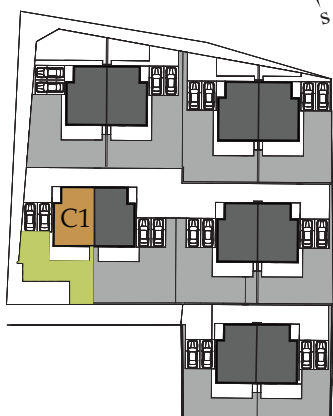

ENDORA
home

SORENDA
REAL ESTATE
www.sorenda.bg

ЕТАЖ 1

Застроена площ: 68,3

КЪЩА C1

Двор кв. м: 116,37

РЗП кв. м: 261,7

ЕДНОФАМИЛНА

Застроена площ: 87

КЪЩА C1

Двор кв. м: 116,37

РЗП кв. м: 261,7

ЕДНОФАМИЛНА

КЪЩА

C1

ARCO REAL ESTATE