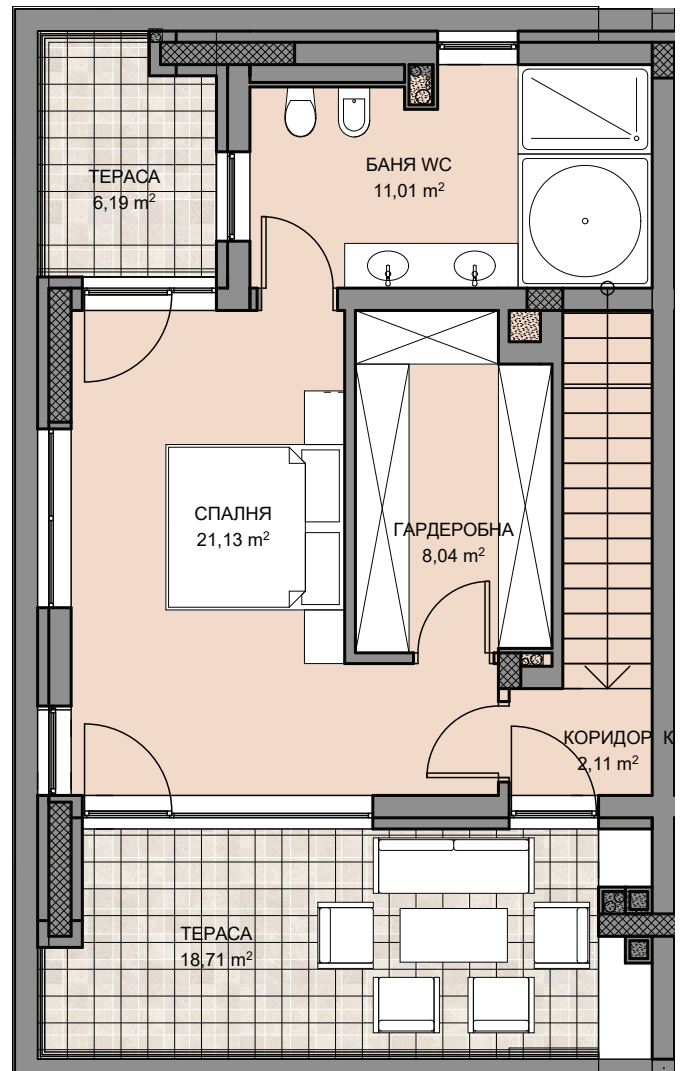

ЕДНОФАМИЛНА

КЪЩА

C1