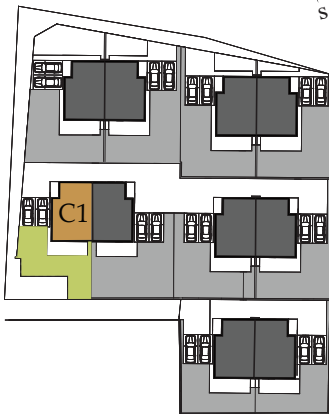

ENDORA
home

SORENDA
REAL ESTATE
www.sorenda.bg

ЕТАЖ 3

Застроена площ: 87,00

КЪЩА C1

Двор кв. м: 164,25

РЗП кв. м: 261,7