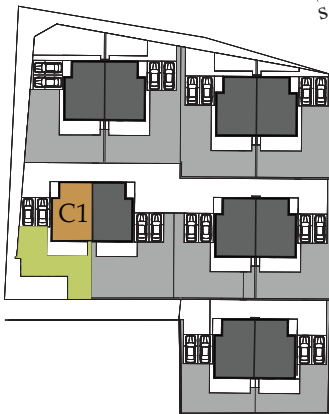

ENDORA
home

SORENDA
REAL ESTATE
www.sorenda.bg

ЕТАЖ 1

Застроена площ: 68,3

КЪЩА C1

Двор кв. м: 116,37

РЗП кв. м: 261,7

ЕДНОФАМИЛНА

КЪЩА

C1

ARCO REAL ESTATE

КОНТАКТИ

Офис ARCO REAL ESTATE

АДРЕС

София 1574
ул. Коста Лулчев 58А

Цветелин Иванов

cvetelin.ivanov@arcoreal.bg
0877 239 412

Евгени Василев

evgeni.vasilev@arcoreal.bg
0895 664 567

www.arcoreal.bg

www.endora.bg