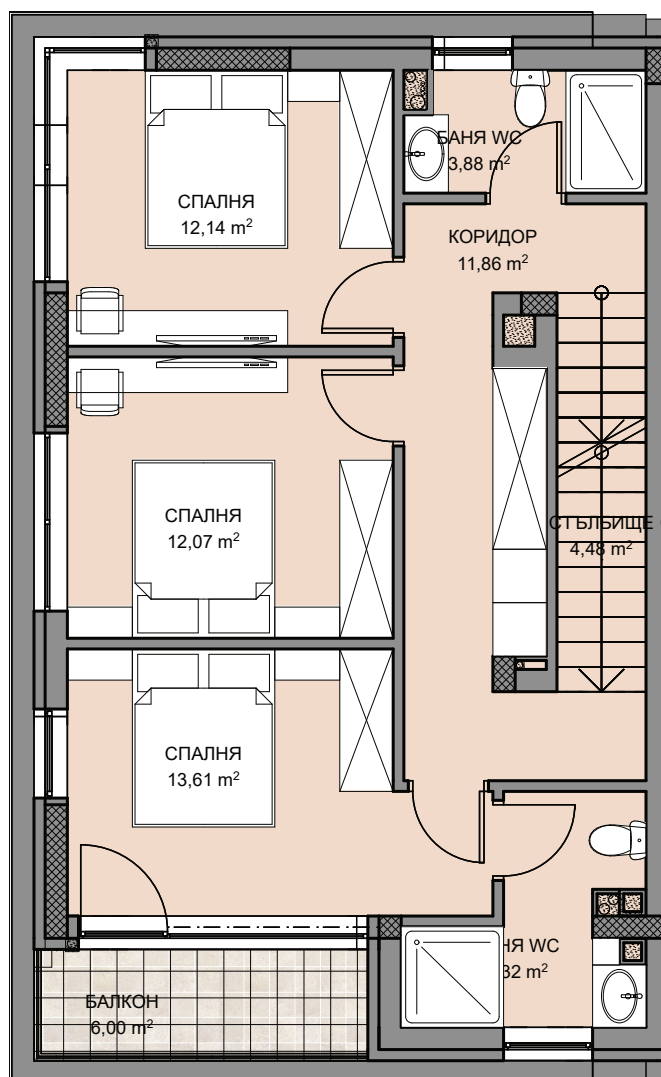

ENDORA
home

SORENDA
REAL ESTATE
www.sorenda.bg

ЕТАЖ 1

Застроена площ: 68,3

КЪЩА C1

Двор кв. м: 116,37

РЗП кв. м: 261,7

ЕДНОФАМИЛНА

Застроена площ: 87

КЪЩА C1

Двор кв. м: 116,37

РЗП кв. м: 261,7

ЕДНОФАМИЛНА

КЪЩА

C1

ARCO REAL ESTATE

www.arcoreal.bg

www.endora.bg

ENDORA
home

SORENDA
REAL ESTATE
www.sorenda.bg

ЕТАЖ 3

Застроена площ: 87,00

КЪЩА C1

Двор кв. м: 164,25