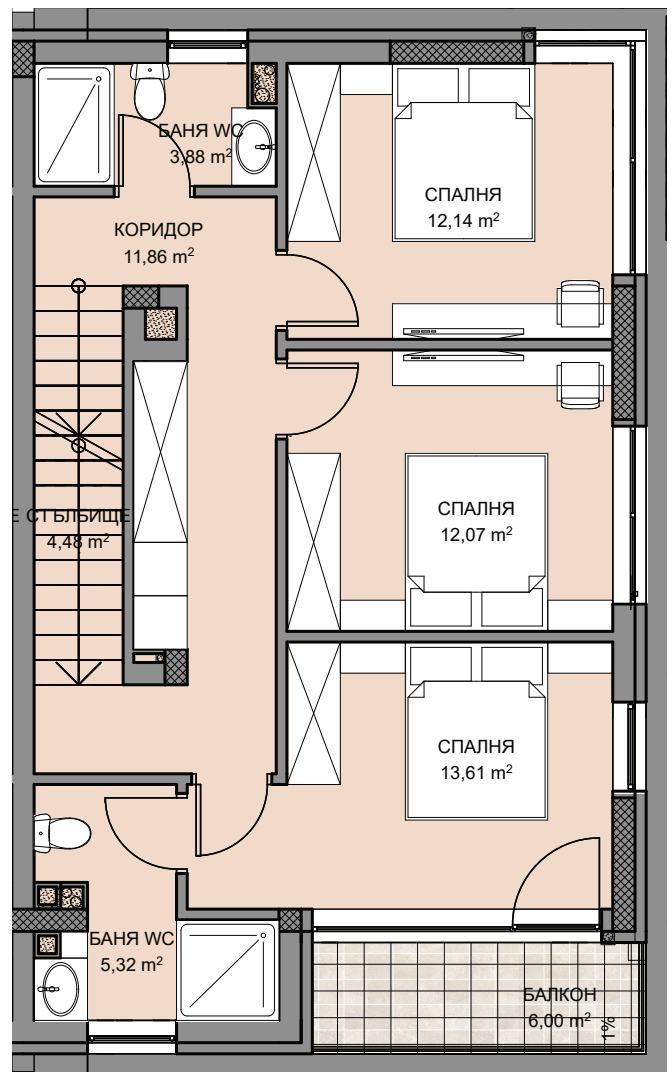

ENDORA
home

SORENDA
REAL ESTATE
www.sorenda.bg

ЕТАЖ 1

Застроена площ: 68,3

КЪЩА B2

Двор кв. м: 143,8

РЗП кв. м: 263,8

ЕДНОФАМИЛНА

Застроена площ:	87
-----------------	----

КЪЩА B2

Двор кв. м:	143,8
-------------	-------

РЗП кв. м:	263,8
------------	-------

ЕДНОФАМИЛНА

КЪЩА

B2

ARCO REAL ESTATE

www.arcoreal.bg

www.endora.bg

ENDORA
home

SORENDA
REAL ESTATE
www.sorenda.bg

ЕТАЖ 3

Застроена площ:	87
-----------------	----

КЪЩА B2

Двор кв. м:	143,8
-------------	-------