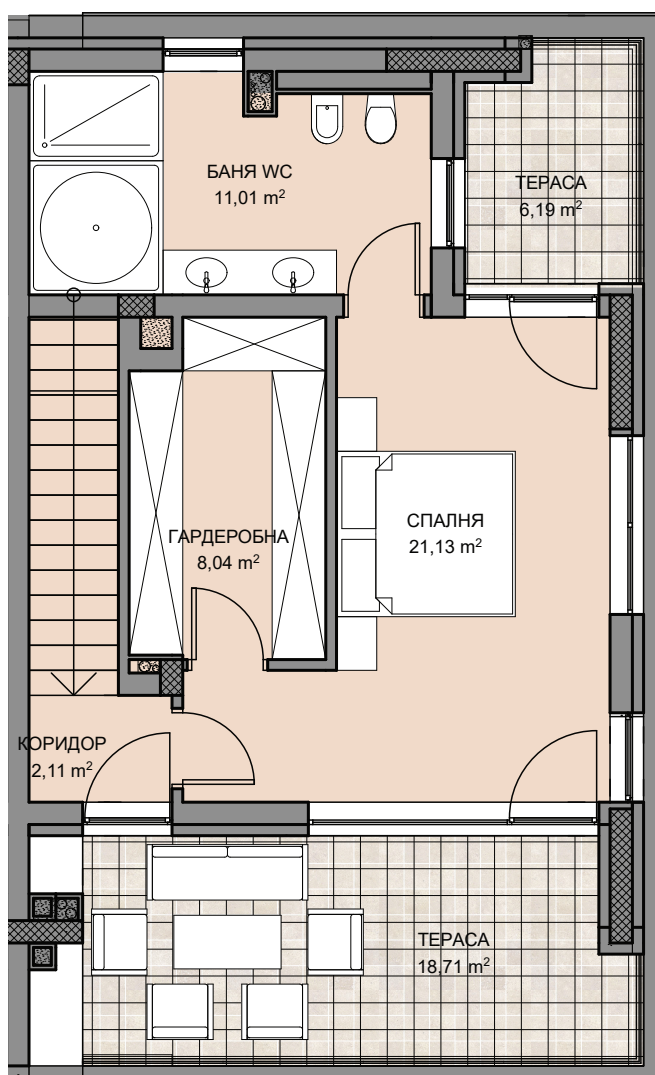

ЕДНОФАМИЛНА

B2

КЪЩА