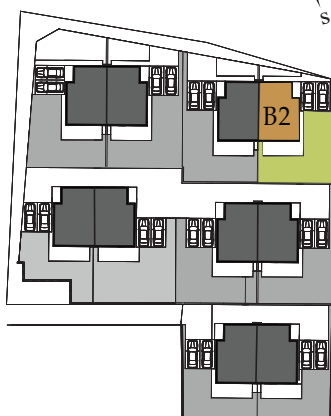

ENDORA
home

SORENDA
REAL ESTATE
www.sorenda.bg

ЕТАЖ 3

Застроена площ:	87

КЪЩА B2

Двор кв. м:	143,8

РЗП кв. м:	263,8