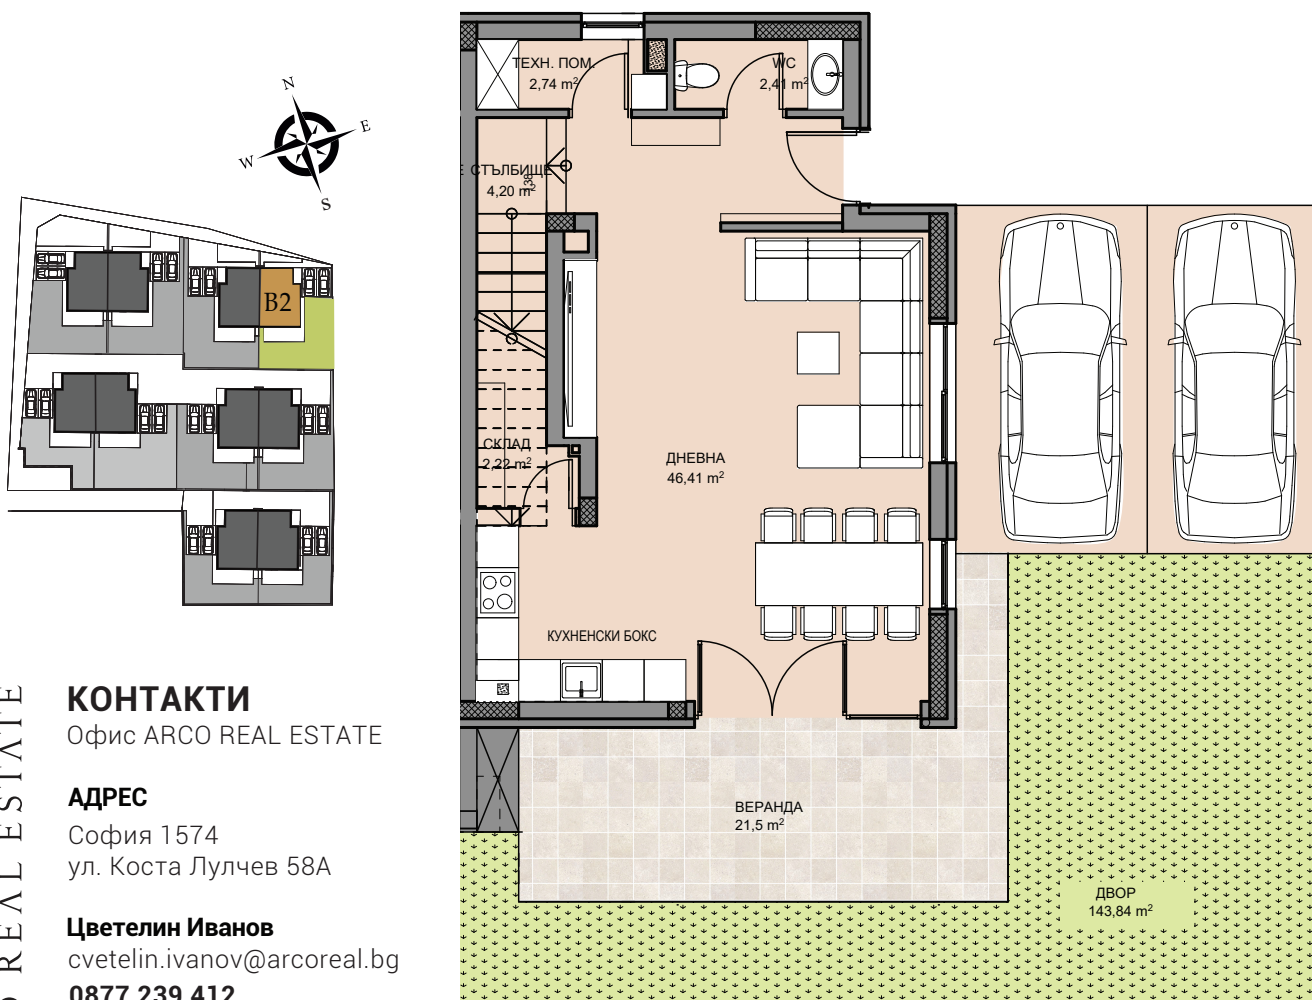

ENDORA
home

SORENDA
REAL ESTATE
www.sorenda.bg

ЕТАЖ 1

Застроена площ: 68,3

КЪЩА B2

Двор кв. м: 143,8

РЗП кв. м: 263,8

ЕДНОФАМИЛНА

B2

КЪЩА

ARCO REAL ESTATE

КОНТАКТИ

Офис ARCO REAL ESTATE

АДРЕС

София 1574
ул. Коста Лулчев 58А

Цветелин Иванов

cvetelin.ivanov@arcoreal.bg
0877 239 412

Евгени Василев

evgeni.vasilev@arcoreal.bg
0895 664 567

www.arcoreal.bg

www.endora.bg