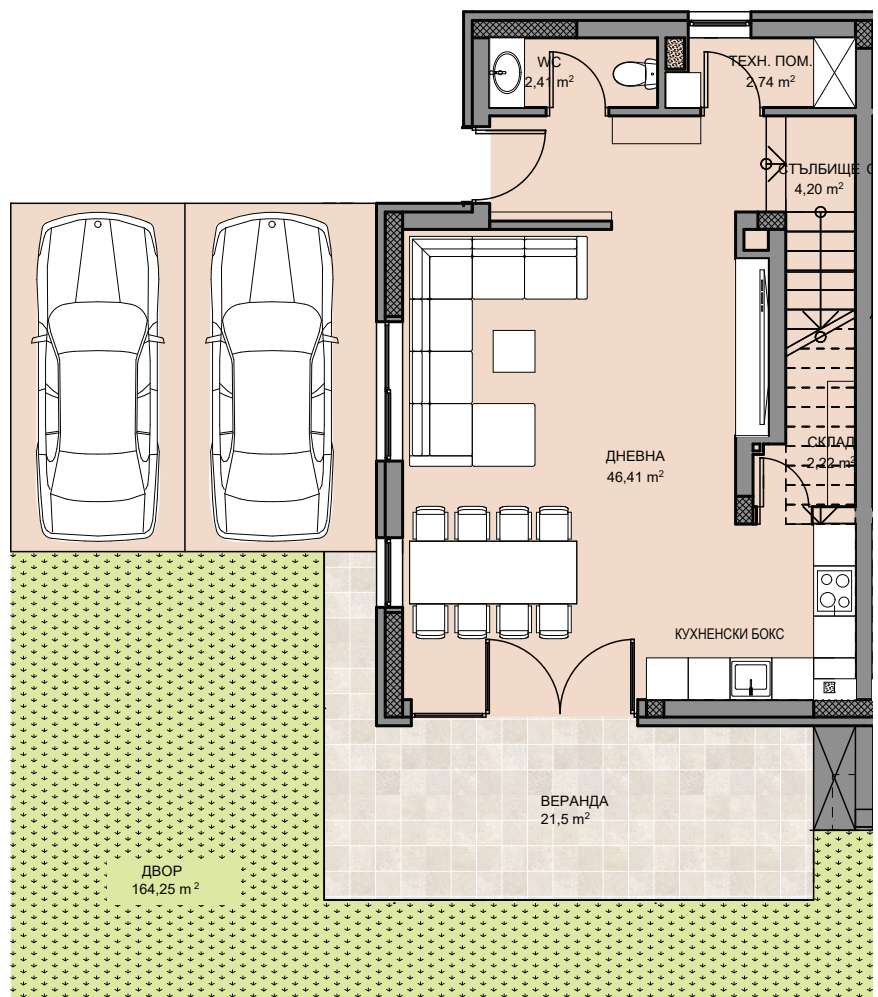

ENDORA
home

SORENDA
REAL ESTATE

ЕТАЖ 1

Застроена площ: 68,3

КЪЩА B1

Двор кв. м: 164,25

РЗП кв. м: 263,8

ЕДНОФАМИЛНА

КЪЩА

B1

ARCO REAL ESTATE

КОНТАКТИ

Офис ARCO REAL ESTATE

АДРЕС

София 1574
ул. Коста Лулчев 58А

Цветелин Иванов

cvetelin.ivanov@arcoreal.bg
0877 239 412

Евгени Василев

evgeni.vasilev@arcoreal.bg
0895 664 567

www.arcoreal.bg

www.endora.bg