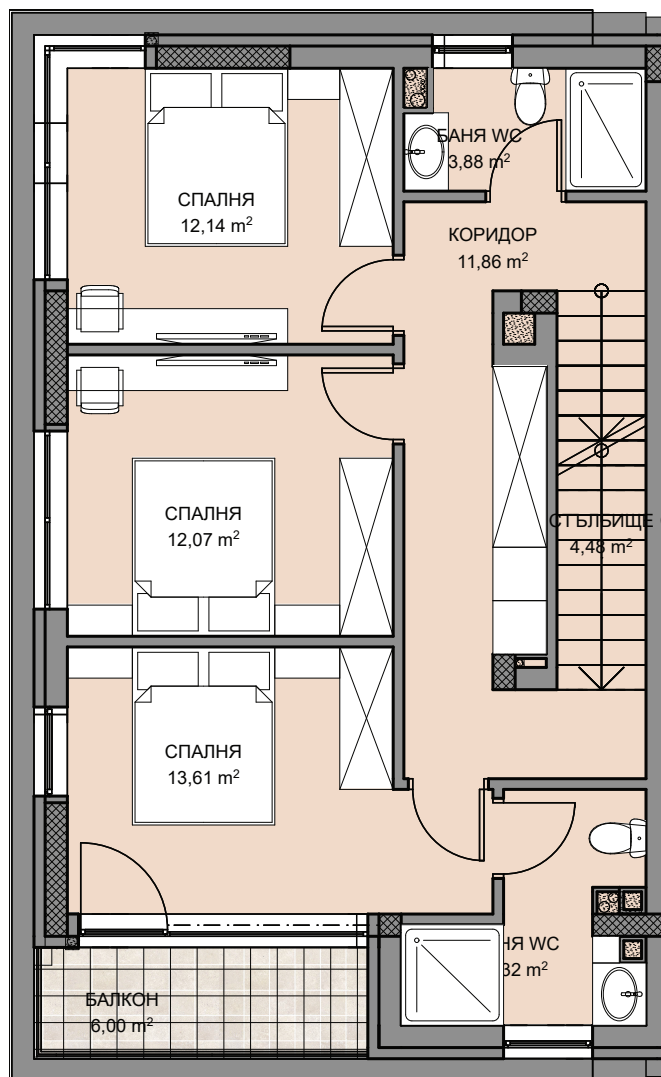

ENDORA
home

SORENDA
REAL ESTATE

ЕТАЖ 1

Застроена площ: 68,3

КЪЩА B1

Двор кв. м: 164,25

РЗП кв. м: 263,8

ЕДНОФАМИЛНА

Застроена площ: 87

КЪЩА В1

Двор кв. м: 164,25

РЗП кв. м: 263,8

ЕДНОФАМИЛНА

КЪЩА

B1

ARCO REAL ESTATE

www.arcoreal.bg

www.endora.bg

ENDORA
home

SORENDA
REAL ESTATE
www.sorenda.bg

ЕТАЖ 3

Застроена площ:	87
-----------------	----

КЪЩА B1

Двор кв. м:	164,25
-------------	--------