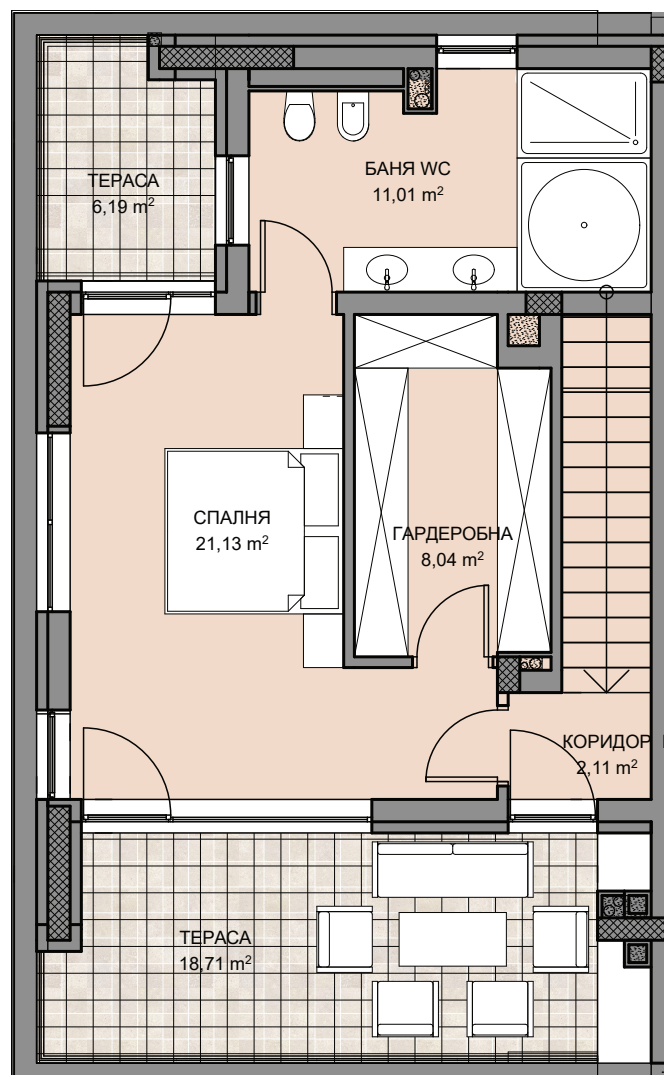

ЕДНОФАМИЛНА

КЪЩА

B1