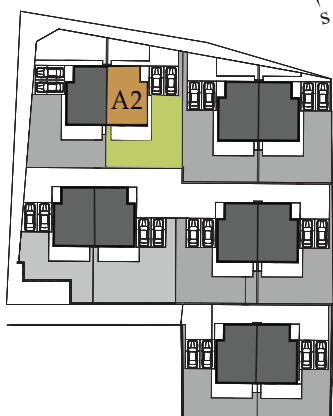

ENDORA
home

SORENDA
REAL ESTATE
www.sorenda.bg

ЕТАЖ 1

Застроена площ: 68,3

ЕДНОФАМИЛНА

A2

КЪЩА

КЪЩА A2

Двор кв. м: 168,5

РЗП кв. м: 263,8

ARCO REAL ESTATE

КОНТАКТИ

Офис ARCO REAL ESTATE

АДРЕС

София 1574
ул. Коста Лулчев 58А

Цветелин Иванов

Застроена площ: 87

КЪЩА А2

Двор кв. м: 168,5

РЗП кв. м: 263,8

ЕДНОФАМИЛНА

КЪЩА

A2

ARCO REAL ESTATE