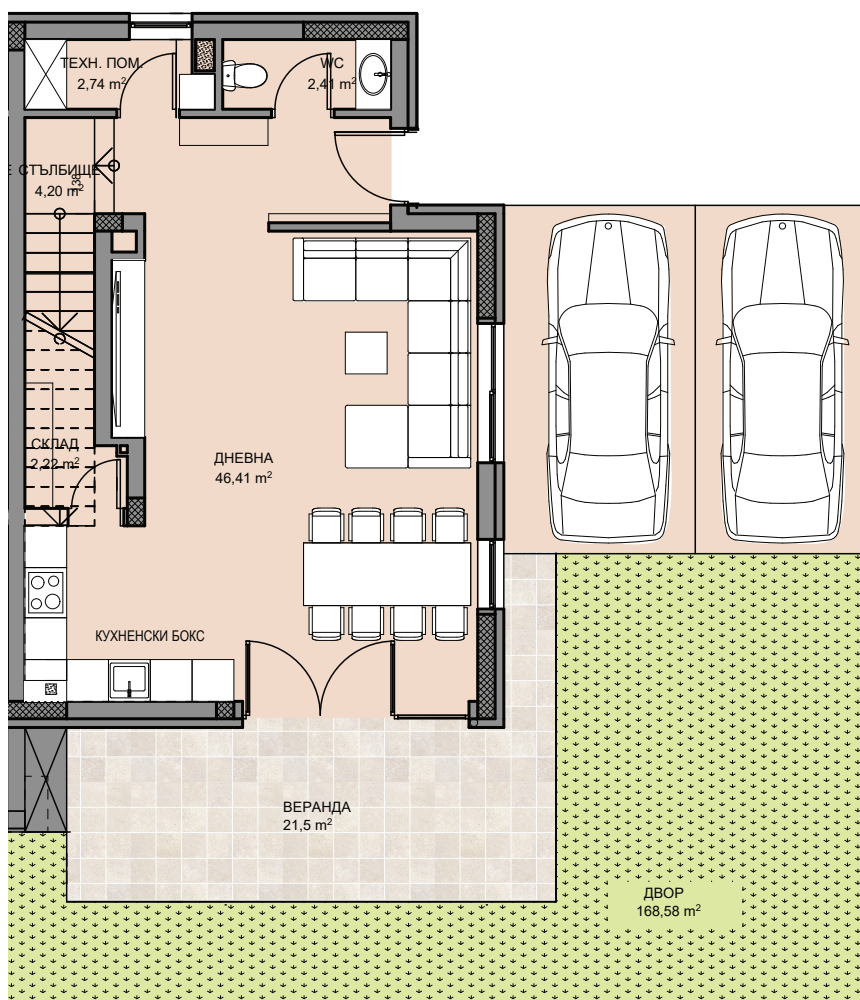

ENDORA
home

SORENDA
REAL ESTATE
www.sorenda.bg

ЕТАЖ 1

Застроена площ: 68,3

ЕДНОФАМИЛНА

A2

КЪЩА

КЪЩА A2

Двор кв. м: 168,5

РЗП кв. м: 263,8

ARCO REAL ESTATE

КОНТАКТИ

Офис ARCO REAL ESTATE

АДРЕС

София 1574
ул. Коста Лулчев 58А

Цветелин Иванов

cvetelin.ivanov@arcoreal.bg
0877 239 412

Евгени Василев

evgeni.vasilev@arcoreal.bg
0895 664 567

www.arcoreal.bg

www.endora.bg