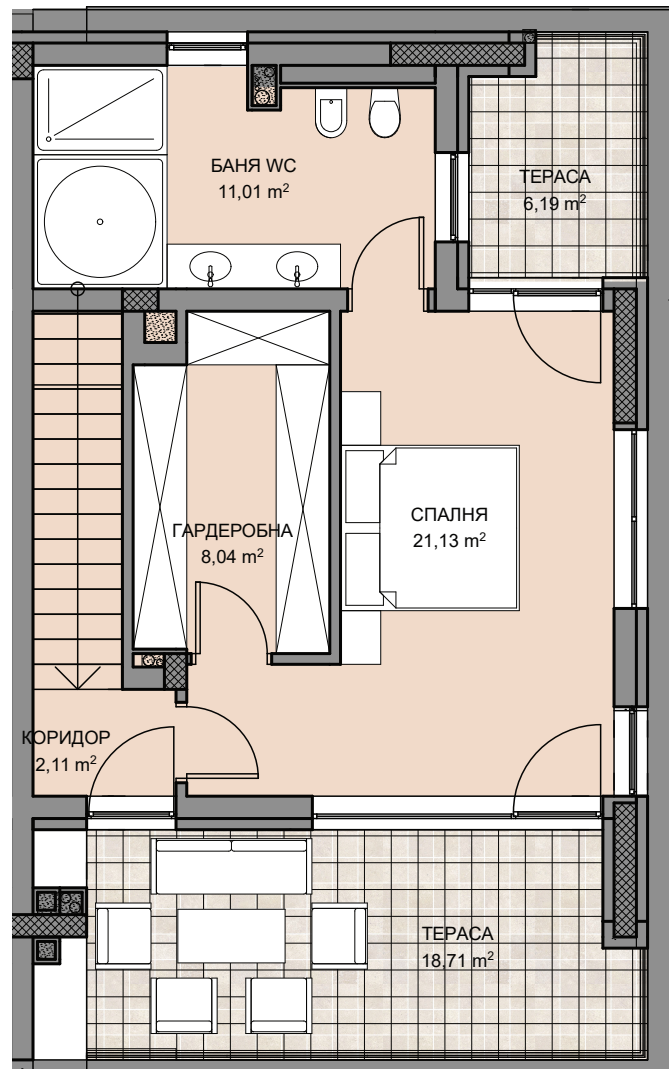

ЕДНОФАМИЛНА

КЪЩА

A2