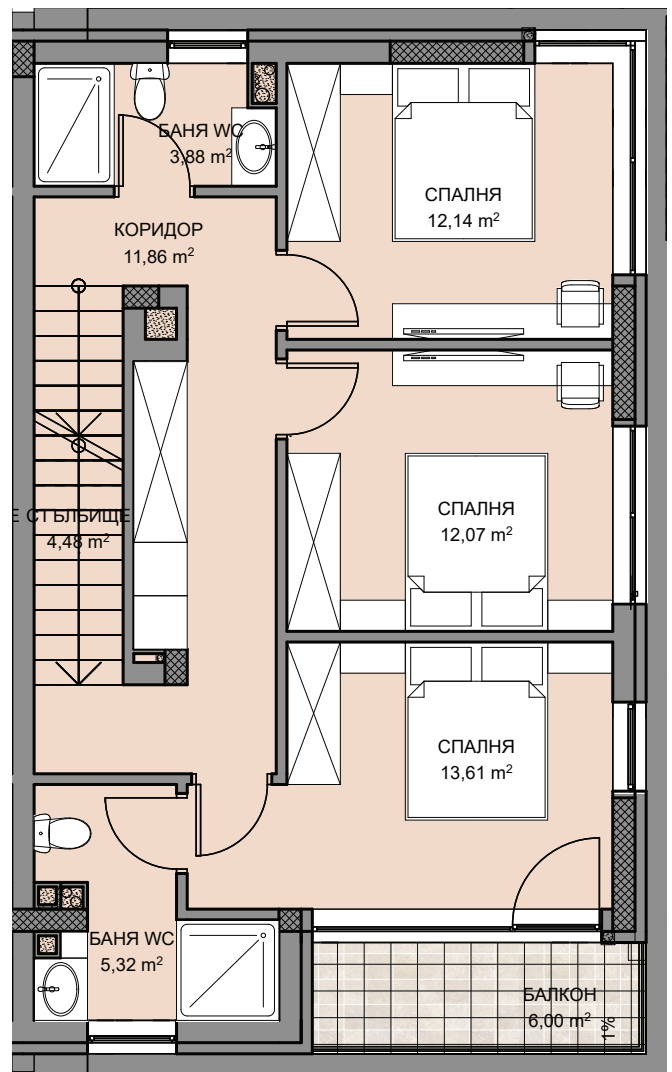

ENDORA
home

SORENDA
REAL ESTATE
www.sorenda.bg

ЕТАЖ 1

Застроена площ: 68,3

ЕДНОФАМИЛНА

A2

КЪЩА

КЪЩА A2

Застроена площ: 87

КЪЩА А2

Двор кв. м: 168,5

РЗП кв. м: 263,8

ЕДНОФАМИЛНА

КЪЩА

A2

ARCO REAL ESTATE

www.arcoreal.bg

www.endora.bg

ENDORA
home

SORENDA
REAL ESTATE
www.sorenda.bg

ЕТАЖ 3

Застроена площ: 87

КЪЩА А2

Двор кв. м: 168,5