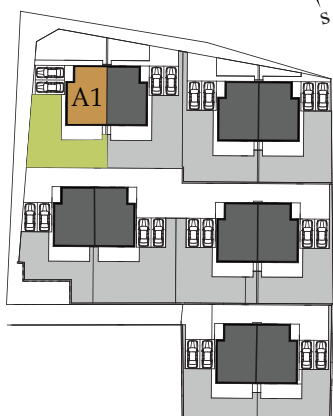

ENDORA
home

SORENDA
REAL ESTATE
www.sorenda.bg

ЕТАЖ 1

Застроена площ: 68,3

КЪЩА А1

Двор кв. м: 206,5

РЗП кв. м: 263,8

ЕДНОФАМИЛНА

КЪЩА

A1

ARCO REAL ESTATE

КОНТАКТИ

Офис ARCO REAL ESTATE

АДРЕС

София 1574
ул. Коста Лулчев 58А

Цветелин Иванов

cvetelin.ivanov@arcoreal.bg
0877 239 412

Евгени Василев

evgeni.vasilev@arcoreal.bg
0895 664 567

www.arcoreal.bg

www.endora.bg