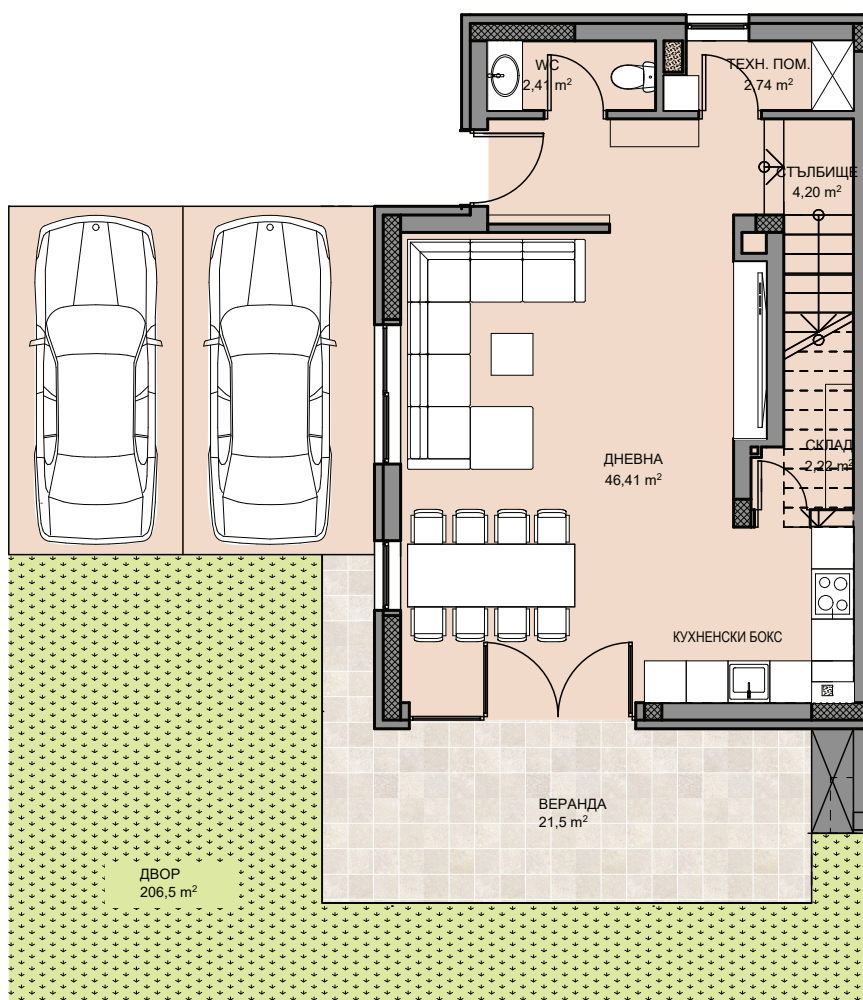

ENDORA
home

SORENDA
REAL ESTATE
www.sorenda.bg

ЕТАЖ 1

Застроена площ: 68,3

КЪЩА А1

Двор кв. м: 206,5

РЗП кв. м: 263,8

ЕДНОФАМИЛНА

КЪЩА

A1

ARCO REAL ESTATE

КОНТАКТИ

Офис ARCO REAL ESTATE

АДРЕС

София 1574
ул. Коста Лулчев 58А

Цветелин Иванов

cvetelin.ivanov@arcoreal.bg
0877 239 412

Евгени Василев

evgeni.vasilev@arcoreal.bg
0895 664 567

www.arcoreal.bg

www.endora.bg