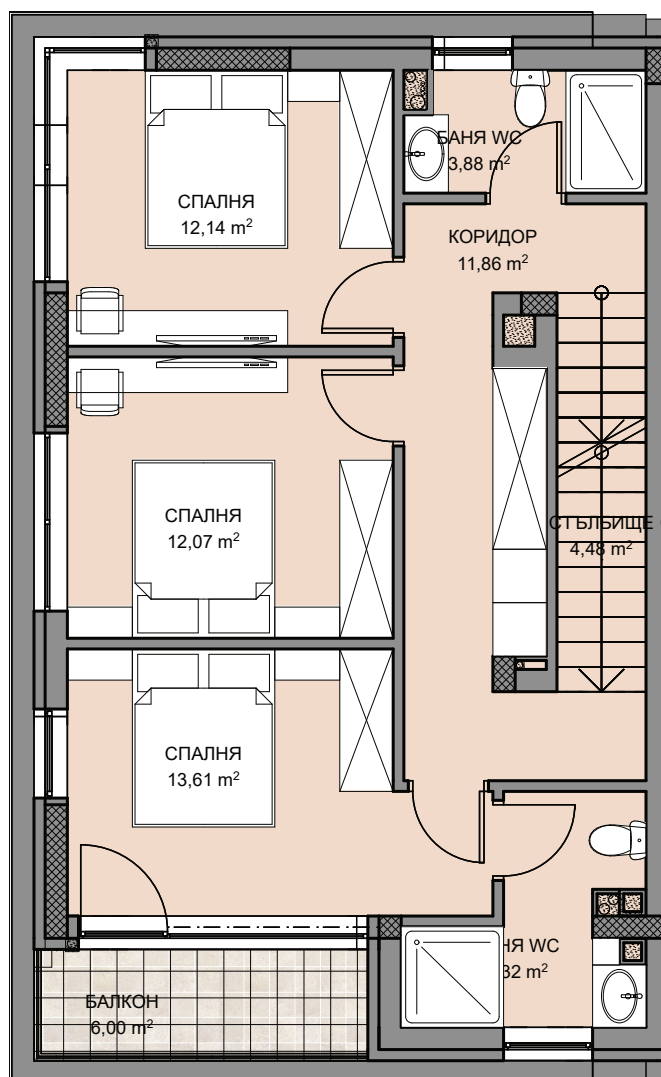

ENDORA
home

SORENDA
REAL ESTATE
www.sorenda.bg

ЕТАЖ 1

Застроена площ: 68,3

КЪЩА А1

Двор кв. м: 206,5

РЗП кв. м: 263,8

ЕДНОФАМИЛНА

Застроена площ:	87
-----------------	----

КЪЩА А1

Двор кв. м:	206,5
-------------	-------

РЗП кв. м:	263,8
------------	-------

ЕДНОФАМИЛНА

КЪЩА

A1

ARCO REAL ESTATE

www.arcoreal.bg

www.endora.bg

ENDORA
home

SORENDA
REAL ESTATE
www.sorenda.bg

ЕТАЖ 1

Застроена площ:	87
-----------------	----

КЪЩА А1

Двор кв. м:	206,5
-------------	-------