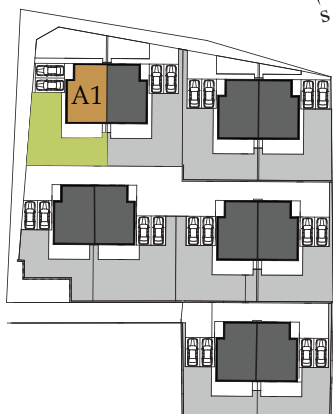

ENDORA
home

SORENDA
REAL ESTATE
www.sorenda.bg

ЕТАЖ 1

Застроена площ:	87

КЪЩА А1

Двор кв. м:	206,5

РЗП кв. м:	263,8