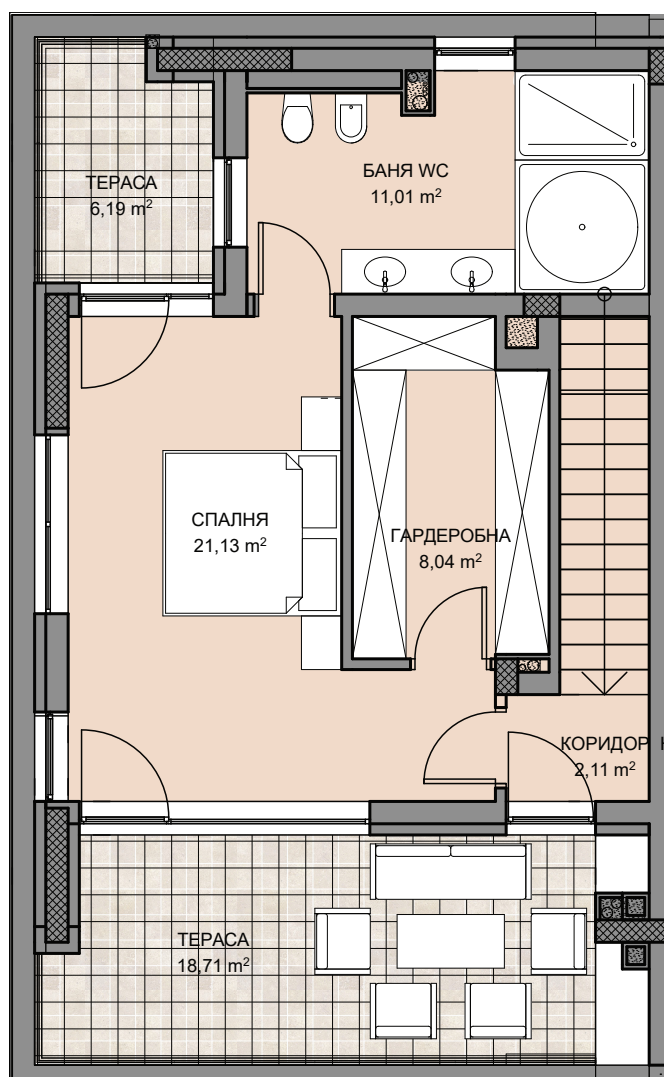

ЕДНОФАМИЛНА

КЪЩА

A1