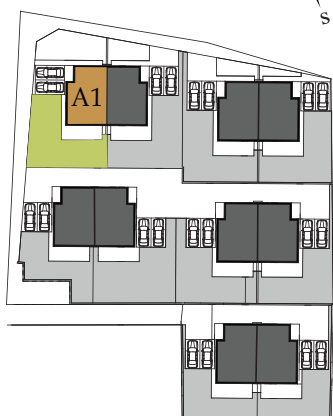

ENDORA
home

SORENDA
REAL ESTATE
www.sorenda.bg

ЕТАЖ 1

Застроена площ: 68,3

КЪЩА А1

Двор кв. м: 206,5

РЗП кв. м: 263,8

ЕДНОФАМИЛНА

Застроена площ:	87
-----------------	----

КЪЩА А1

Двор кв. м:	206,5
-------------	-------

РЗП кв. м:	263,8
------------	-------

ЕДНОФАМИЛНА

КЪЩА

A1

ARCO REAL ESTATE